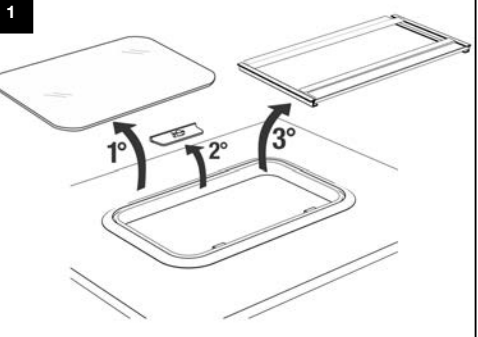

ITAL COLVEN
Made in Italy

Tel. +39 0574 870516
Fax. +39 0574 870509

VIESA
Kompressor III

Assembly kit

Montagesatz

Kit de montage

Kit de montaje

Kit de montagem

Kit di montaggio

Montageset

Monteringsæt

Monteringsatts

DAF XF SUPER SPACE CAB

101.00221-3

Versione 1.0.18. Data 26.01.18

101.00226-1