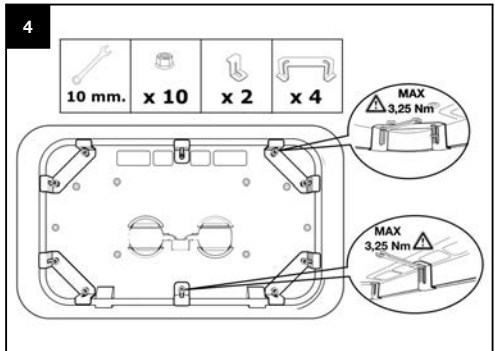

ITAL COLVEN
Made in Italy

Tel. +39 0574 870516
Fax. +39 0574 870509

VIESA
Kompressor III

Assembly kit

Montagesatz

Kit de montage

Kit de montaje

Kit de montagem

Kit di montaggio

Montageset

Monteringsæt

Monteringsatts

DAF XF SUPER SPACE CAB

101.00221-3

Versione 1.0.18. Data 26.01.18

101.00226-1