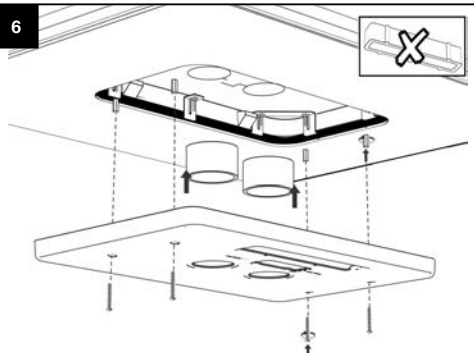

Monteringsæt

Monteringsatts

**DAF XF SUPER SPACE CAB**

101.00221-3

Versione 1.0.18. Data 26.01.18

101.00226-1

6

7