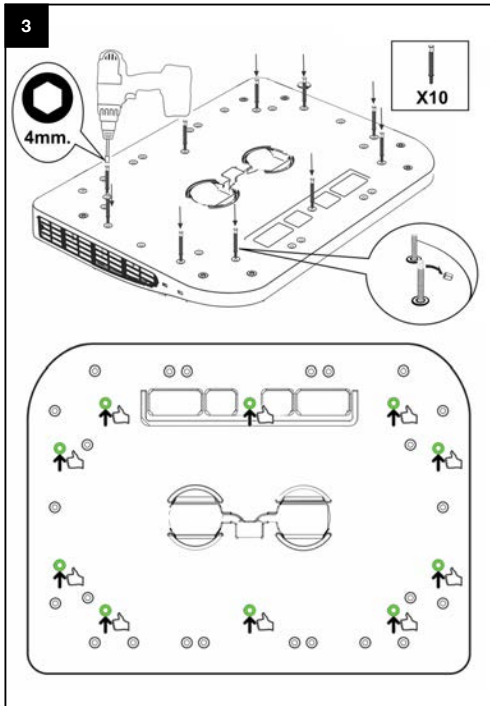

ITAL COLVEN
Made in Italy

Tel. +39 0574 870516
Fax. +39 0574 870509

VIESA
Kompressor III

Assembly kit

Montagesatz

Kit de montage

Kit de montaje

Kit de montagem

Kit di montaggio

Montageset

Monteringsæt

Monteringsatts

DAF XF SUPER SPACE CAB

101.00221-3

Versione 1.0.18. Data 26.01.18

101.00226-1