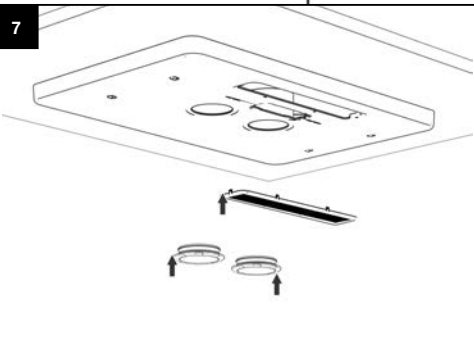

Monteringsæt

Monteringsatts

**DAF XF SUPER SPACE CAB**

101.00221-3

Versione 1.0.18. Data 26.01.18

101.00226-1

6

7