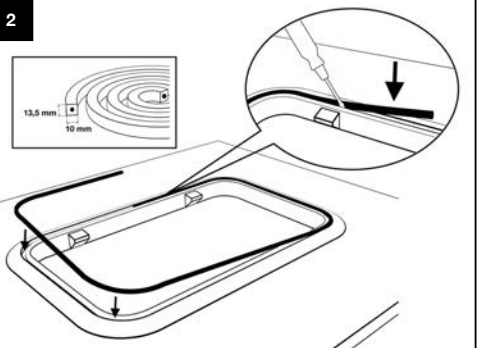

ITAL COLVEN
Made in Italy

Tel. +39 0574 870516
Fax. +39 0574 870509

VIESA
Kompressor III

Assembly kit

Montagesatz

Kit de montage

Kit de montaje

Kit de montagem

Kit di montaggio

Montageset

Monteringsæt

Monteringsatts

DAF XF SUPER SPACE CAB

101.00221-3

Versione 1.0.18. Data 26.01.18

101.00226-1