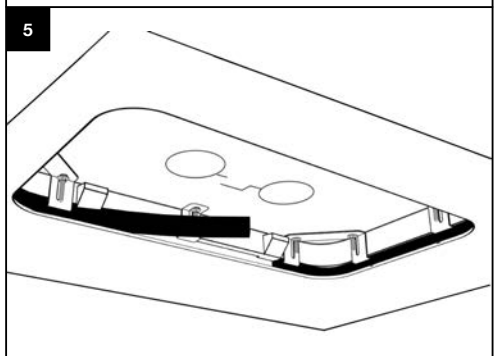

ITAL COLVEN
Made in Italy

Tel. +39 0574 870516
Fax. +39 0574 870509

VIESA
Kompressor III

Assembly kit

Montagesatz

Kit de montage

Kit de montaje

Kit de montagem

Kit di montaggio

Montageset

Monteringsæt

Monteringsatts

DAF XF SUPER SPACE CAB

101.00221-3

Versione 1.0.18. Data 26.01.18

101.00226-1