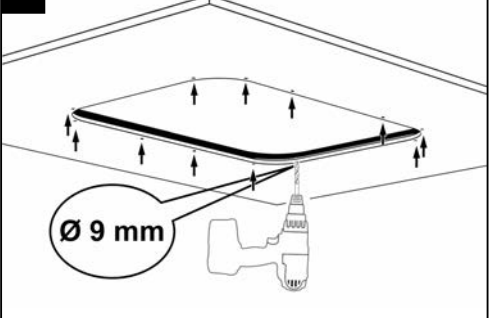

ITAL COLVEN
Made in Italy

Tel. +39 0574 870516
Fax: +39 0574 870509

VIESA
Kompressor III

Assembly kit

Montagesatz

Kit de montage

Kit de montaje

Kit de montagem

Kit di montaggio

Montageset

Monteringssett

Monteringssett

MAN SERIE TG
101.00216-4

Versione 2.0.18. Data 25.01.18

101.00229-8

1

2

3

4

5

6