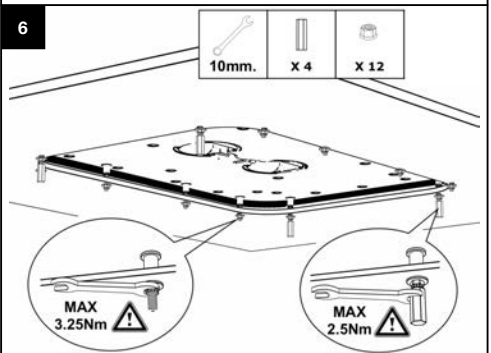

ITAL COLVEN
Made in Italy

Tel. +39 0574 870516
Fax: +39 0574 870509

VIESA
Kompressor III

Assembly kit

Montagesatz

Kit de montage

Kit de montaje

Kit de montagem

Kit di montaggio

Montageset

Monteringssett

Monteringssett

MAN SERIE TG
101.00216-4

Versione 2.0.18. Data 25.01.18

101.00229-8

1

2

3

4

5

6