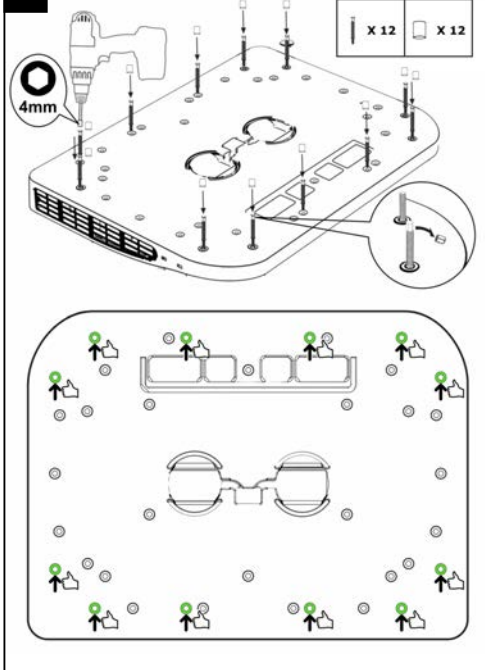

ITAL COLVEN
Made in Italy

Tel. +39 0574 870516
Fax: +39 0574 870509

VIESA
Kompressor III

Assembly kit

Montagesatz

Kit de montage

Kit de montaje

Kit de montagem

Kit di montaggio

Montageset

Monteringssett

Monteringssett

MAN SERIE TG
101.00216-4

Versione 2.0.18. Data 25.01.18

101.00229-8

1

2

3

4

5

6