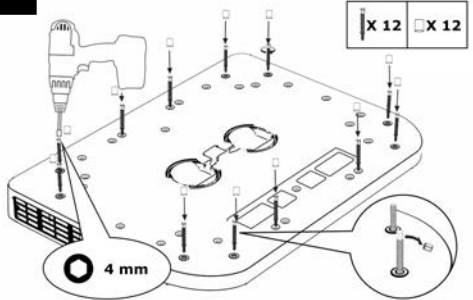

ITAL COLVEN
Made in Italy

Tel. +39 0574 870516
Fax: +39 0574 870509

VIESA
Kompressor III

Assembly kit

Montagesatz

Kit de montage

Kit de montaje

Kit di montaggio

Montageset

Monteringsæt

Monteringsats

MERCEDES ACTROS MP4

101.00218-0

Versione 2.0.18. Data 25.01.18

101.00225-6

1

2

3

4

5

6