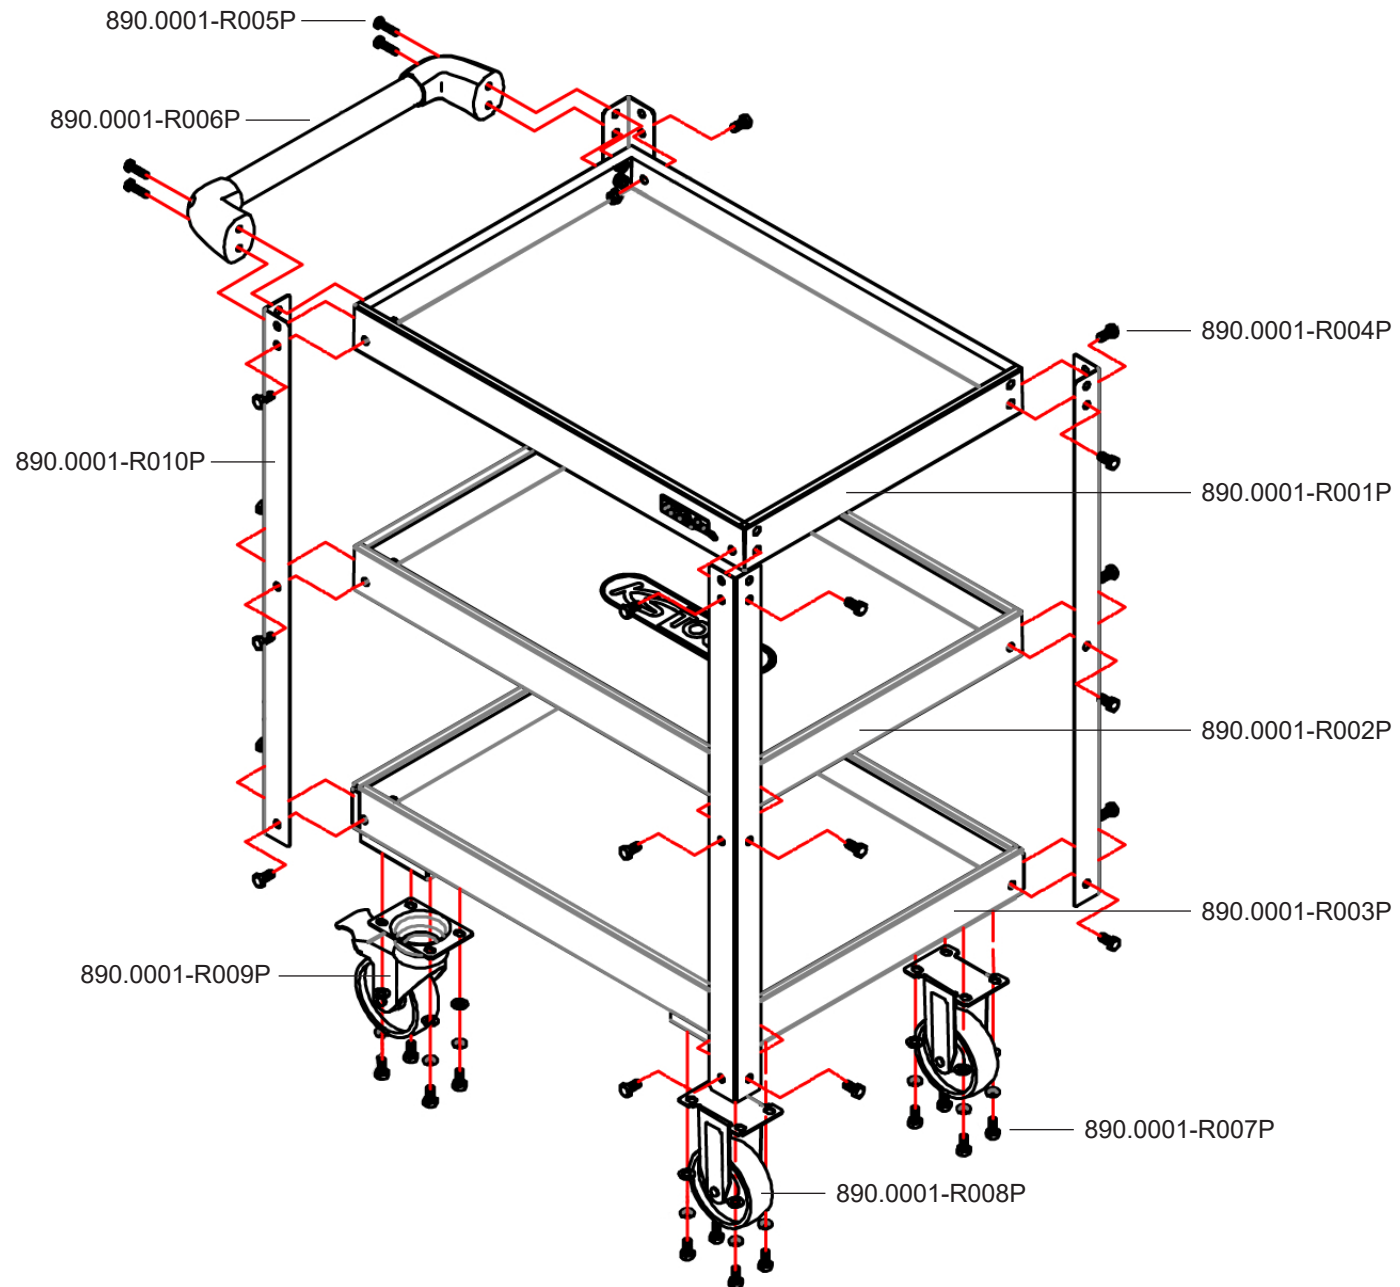

Art. 890.0001

Art. 890.0001

Art.-Nr.	Description	Beschreibung	Menge Qty.
890.0001-R001P	Top shelf	Obere Ablage	1
890.0001-R002P	Middle shelf	Mittlere Ablage	1
890.0001-R003P	Bottom shelf	Untere Ablage	1
890.0001-R004P	Service cart assembly screws	Befestigungsschraubenset für drei Ablagen	1
890.0001-R005P	Side handle assembly screws	Befestigungsschrauben für seitol. Griff	1
890.0001-R006P	Side handle	Seitlicher Griff	1
890.0001-R007P	Caster assembly screws	Befestigungsschraubenset für vier Räder	1
890.0001-R008P	4" fixed caster wheels	Räder 4" starr 2stk.	1
890.0001-R009P	4" swivel caster wheel with brake	Räder 4" drehbar mit Bremse 2stk.	1
890.0001-R010P	Steel legs 4pcs	Streben für Ablagefächer 4stk.	1